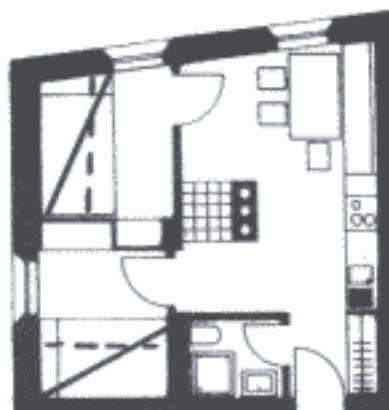

4-6 personers lejlighed, Type C

- Køkken/spisestue inkl. køleskab, komfur, opvaskemaskine og microovn
- 2 x Soveværelse med 3 senge
- Badeværelser med toilet